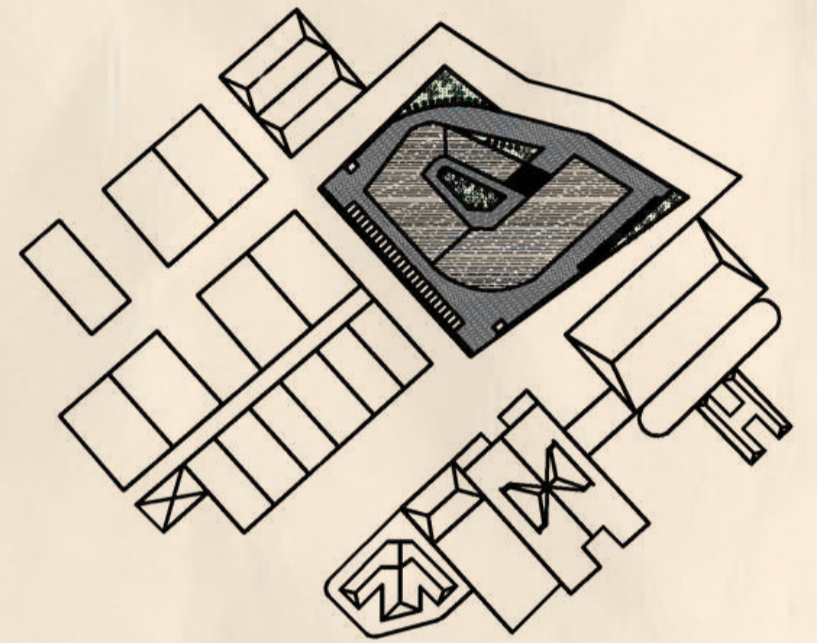

KONSEP

SPORT CLUB YANG MEYEDIAKAN FASILITAS-FASILITAS YANG DAPAT MENUNJANG KEGIATAN OLAHRAGA, REKREASI, SOSIAL, DAN BISNIS SEKALIGUS DALAM SATU TEMPAT, RAMAH LINGKUNGAN, MENINGKATKAN KUALITAS EKONOMI SITE, DAN MEMPERBAIKI CITRA KAWASAN DENGAN PENDEKATAN KONTEKSTUAL YANG MENGAITKAN BANGUNAN DENGAN LINGKUNGAN SEKITARNYA.

LOKASI

JL. KAPTEN MARSAN, JL. BARDAN NADI, KEL. DARAT SEKIP, (SEBELAH KAPUAS INDAH PLAZA), KEC. PONTIANAK KOTA, KOTA PONTIANAK, KALIMANTAN BARAT, INDONESIA

DENAH

LANTAI 1

LANTAI 2

LANTAI 3

DETAIL ARSITEKTUR

POTONGAN

TAMPAK

DEPAN

KANAN

BELAKANG

KIRI