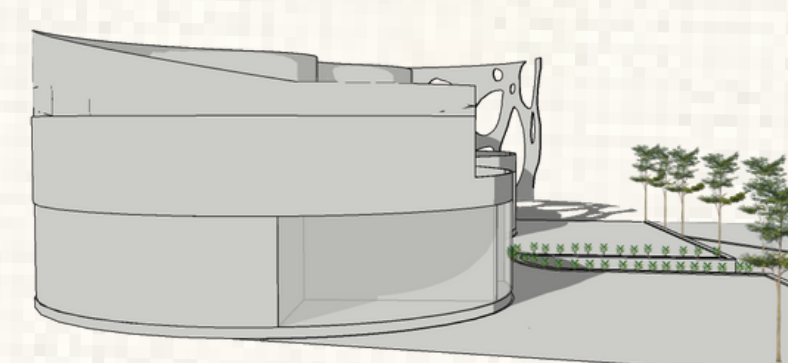

KAPUAS VISTA SPORTCLUB

BANGUNAN INI DI AMBIL DARI PENDEKATAN KONTEKSTUAL YANG MEMPERTIMBANGKAN KONDISI SEKITAR SITE SERTA MEMANFAATKAN VIEW SUNGAI KAPUAS.

BANGUNAN INI MEMILIKI FUNGSI SEBAGAI TEMPAT OLAHRAGA, REKREASI, SEKALIGUS KEGIATAN KHUSUS SEPERTI RAPAT DAN ACARA YANG BERSIFAT FORMAL DAN SANTAI.

KONSEP

RUANG YANG MENDUKUNG KEGIATAN FORMAL DAN SANTAI

PEMANFAATAN VIEW EKSTING SEKITAR

RUANG MULTI FUNGSI

RUANG SOSIAL YANG DAPAT DI KONFIGURASI

GUBAHAN BENTUK

MENGGUNAKAN BENTUK TABUNG DENGAN TUJUAN DAPAT MENGALIRKAN ANGIN LEBIH BAIK

PENAMBAHAN MASSA UNTUK KEBUTUHAN RUANG

DIGABUNGAN DAN MEMPERHATIKAN ALIRAN ANGIN SERTA SINAR MATAHARI PAGI

DENAH LANTAI

LANTAI 1

LANTAI 2

LANTAI 3

TAMPAK BANGUNAN

TAMPAK DEPAN

TAMPAK KANAN

TAMPAK BELAKANG

TAMPAK KIRI