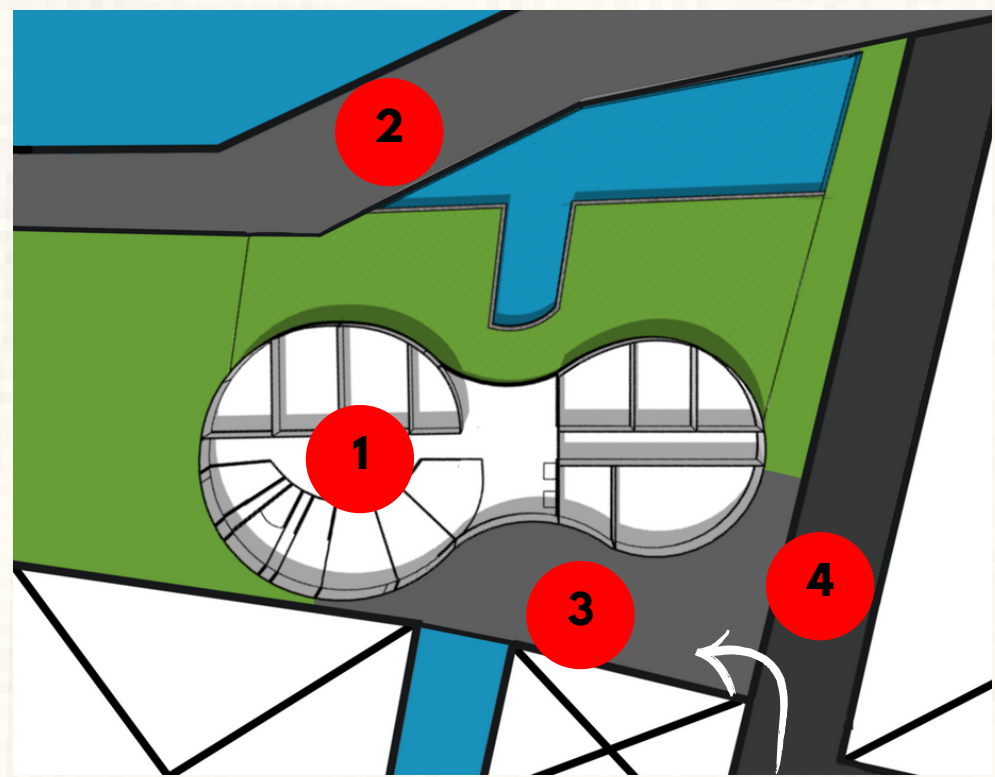

1. KAPUAS VISTA SPORTCLUB
2. JOGGING TRACK
3. PARKIRAN
4. JALAN KAPTEN MARSAN

KONSEP

RUANG YANG MENDUKUNG KEGIATAN FORMAL DAN SANTAI

PEMANFAATAN VIEW EKSTING SEKITAR

RUANG MULTI FUNGSI

RUANG SOSIAL YANG DAPAT DI KONFIGURASI

GUBAHAN BENTUK