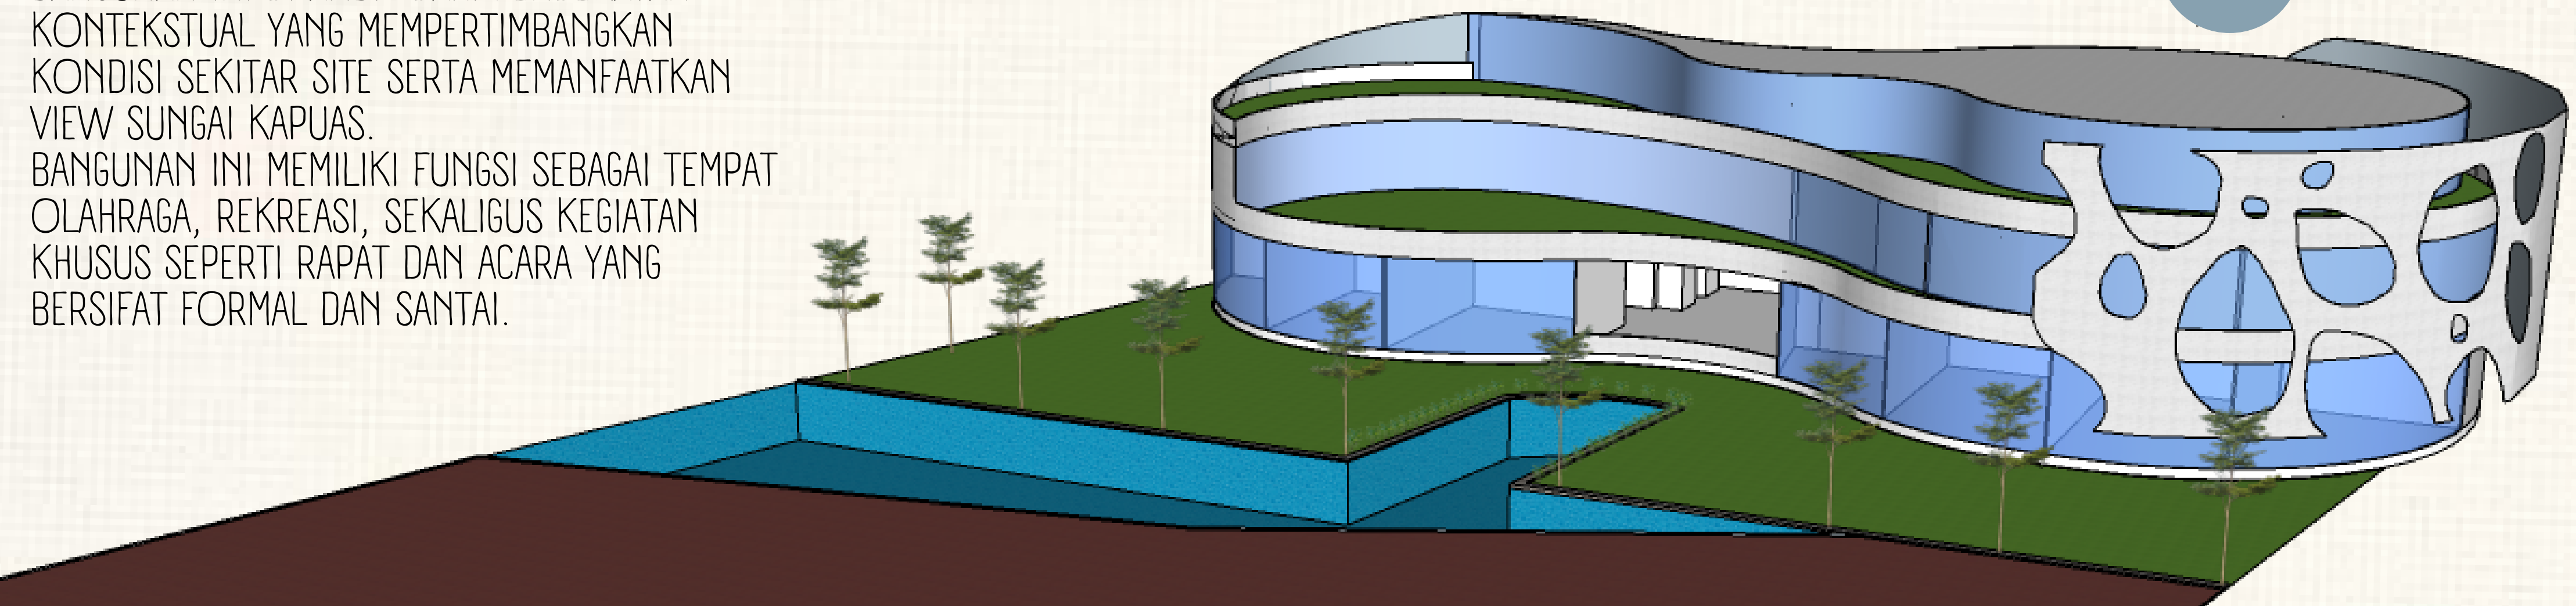

KAPUAS VISTA SPORTCLUB

BANGUNAN INI DI AMBIL DARI PENDEKATAN KONTEKSTUAL YANG MEMPERTIMBANGKAN KONDISI SEKITAR SITE SERTA MEMANFAATKAN VIEW SUNGAI KAPUAS.

BANGUNAN INI MEMILIKI FUNGSI SEBAGAI TEMPAT OLAHRAGA, REKREASI, SEKALIGUS KEGIATAN KHUSUS SEPERTI RAPAT DAN ACARA YANG BERSIFAT FORMAL DAN SANTAI.

KONSEP

RUANG YANG MENDUKUNG KEGIATAN FORMAL DAN SANTAI

PEMANFAATAN VIEW EKSTING SEKITAR

RUANG MULTI FUNGSI

RUANG SOSIAL YANG DAPAT DI KONFIGURASI

GUBAHAN BENTUK

MENGGUNAKAN BENTUK TABUNG DENGAN TUJUAN DAPAT MENGALIRKAN ANGIN LEBIH BAIK

PENAMBAHAN MASSA UNTUK KEBUTUHAN RUANG

DIGABUNGAN DAN MEMPERHATIKAN ALIRAN ANGIN SERTA SINAR MATAHARI PAGI

DENAH LANTAI

LANTAI 1

LANTAI 2

LANTAI 3

TAMPAK BANGUNAN

TAMPAK DEPAN

TAMPAK KANAN

TAMPAK BELAKANG

TAMPAK KIRI