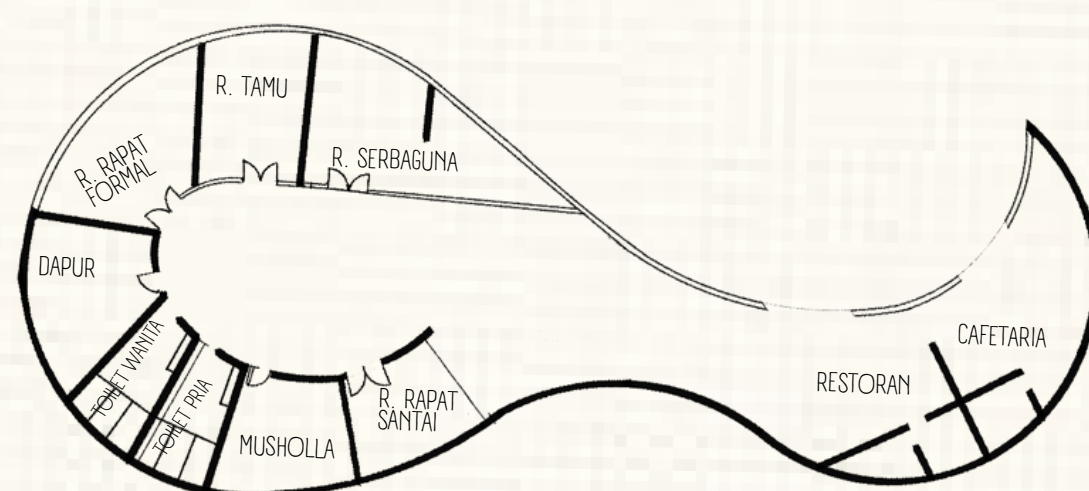

KONSEP

RUANG YANG MENDUKUNG KEGIATAN FORMAL DAN SANTAI

PEMANFAATAN VIEW EKSTING SEKITAR

RUANG MULTI FUNGSI

RUANG SOSIAL YANG DAPAT DI KONFIGURASI

GUBAHAN BENTUK

MENGGUNAKAN BENTUK TABUNG DENGAN TUJUAN DAPAT MENGALIRKAN ANGIN LEBIH BAIK

PENAMBAHAN MASSA UNTUK KEBUTUHAN RUANG

DIGABUNGAN DAN MEMPERHATIKAN ALIRAN ANGIN SERTA SINAR MATAHARI PAGI

DENAH LANTAI

LANTAI 1

LANTAI 2

LANTAI 3

TAMPAK BANGUNAN

TAMPAK DEPAN

TAMPAK KANAN

TAMPAK BELAKANG

TAMPAK KIRI