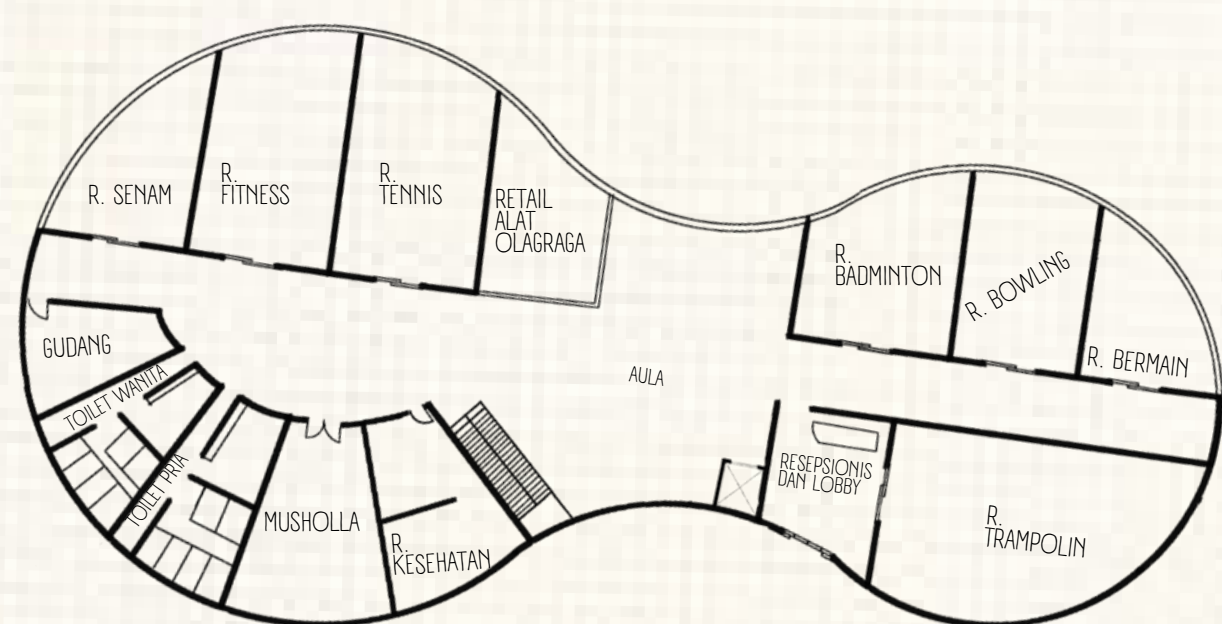

KONSEP

RUANG YANG MENDUKUNG KEGIATAN FORMAL DAN SANTAI

PEMANFAATAN VIEW EKSTING SEKITAR

RUANG MULTI FUNGSI

RUANG SOSIAL YANG DAPAT DI KONFIGURASI

GUBAHAN BENTUK

MENGGUNAKAN BENTUK TABUNG DENGAN TUJUAN DAPAT MENGALIRKAN ANGIN LEBIH BAIK

PENAMBAHAN MASSA UNTUK KEBUTUHAN RUANG

DIGABUNGAN DAN MEMPERHATIKAN ALIRAN ANGIN SERTA SINAR MATAHARI PAGI

DENAH LANTAI

LANTAI 1

LANTAI 2

LANTAI 3

TAMPAK BANGUNAN

TAMPAK DEPAN

TAMPAK KANAN

TAMPAK BELAKANG

TAMPAK KIRI