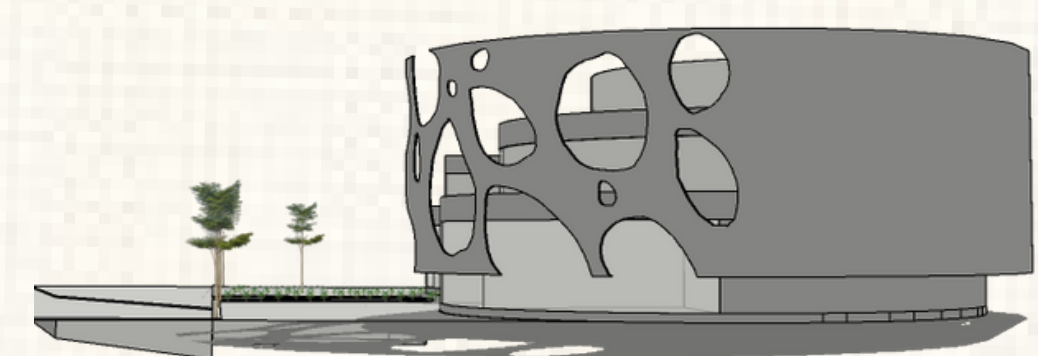

KAPUAS VISTA SPORTCLUB

BANGUNAN INI DI AMBIL DARI PENDEKATAN KONTEKSTUAL YANG MEMPERTIMBANGKAN KONDISI SEKITAR SITE SERTA MEMANFAATKAN VIEW SUNGAI KAPUAS.

BANGUNAN INI MEMILIKI FUNGSI SEBAGAI TEMPAT OLAHRAGA, REKREASI, SEKALIGUS KEGIATAN KHUSUS SEPERTI RAPAT DAN ACARA YANG BERSIFAT FORMAL DAN SANTAI.

KONSEP

RUANG YANG MENDUKUNG KEGIATAN FORMAL DAN SANTAI

PEMANFAATAN VIEW EKSTING SEKITAR

RUANG MULTI FUNGSI

RUANG SOSIAL YANG DAPAT DI KONFIGURASI

GUBAHAN BENTUK

MENGGUNAKAN BENTUK TABUNG DENGAN TUJUAN DAPAT MENGALIRKAN ANGIN LEBIH BAIK

PENAMBAHAN MASSA UNTUK KEBUTUHAN RUANG

DIGABUNGAN DAN MEMPERHATIKAN ALIRAN ANGIN SERTA SINAR MATAHARI PAGI

DENAH LANTAI

LANTAI 1

LANTAI 2

LANTAI 3

TAMPAK BANGUNAN

TAMPAK DEPAN

TAMPAK KANAN

TAMPAK BELAKANG

TAMPAK KIRI