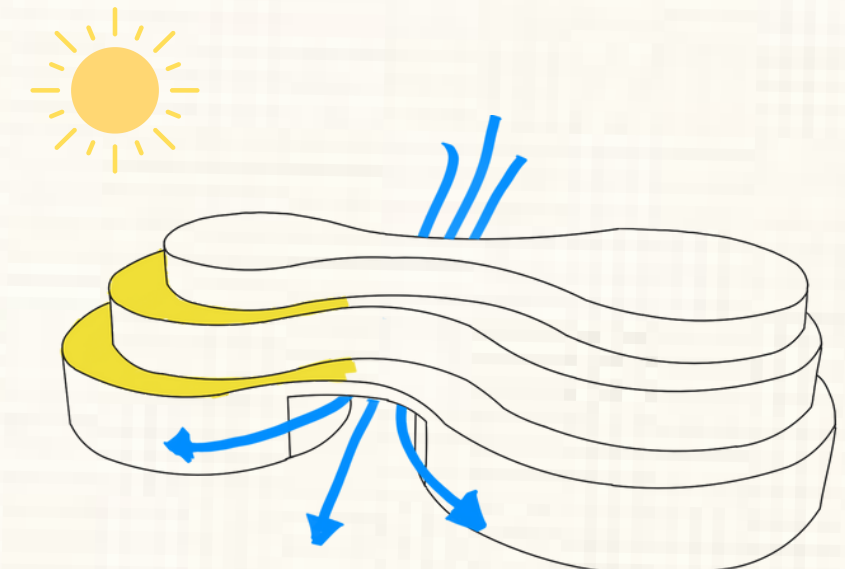

KONSEP

RUANG YANG MENDUKUNG KEGIATAN FORMAL DAN SANTAI

PEMANFAATAN VIEW EKSTING SEKITAR

RUANG MULTI FUNGSI

RUANG SOSIAL YANG DAPAT DI KONFIGURASI

GUBAHAN BENTUK

MENGGUNAKAN BENTUK TABUNG DENGAN TUJUAN DAPAT MENGALIRKAN ANGIN LEBIH BAIK

PENAMBAHAN MASSA UNTUK KEBUTUHAN RUANG

DIGABUNGAN DAN MEMPERHATIKAN ALIRAN ANGIN SERTA SINAR MATAHARI PAGI

DENAH LANTAI

LANTAI 1

LANTAI 2

LANTAI 3

TAMPAK BANGUNAN

TAMPAK DEPAN

TAMPAK KANAN

TAMPAK BELAKANG

TAMPAK KIRI