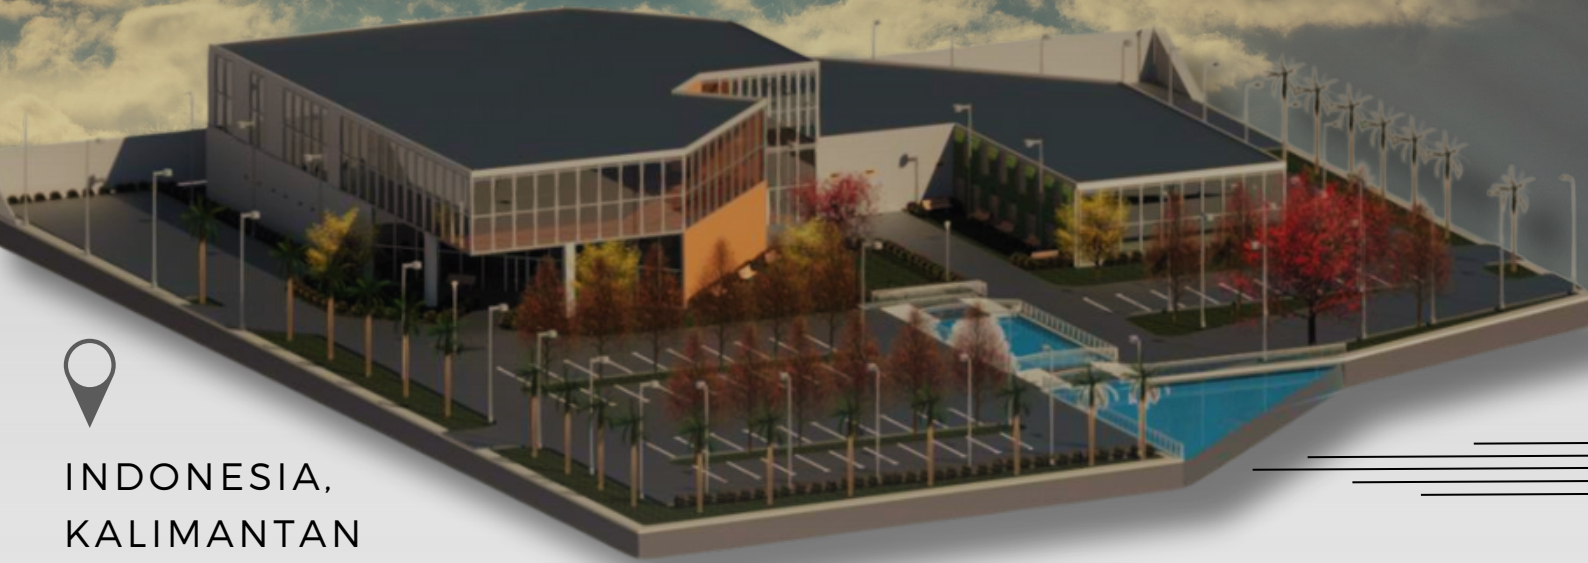

RIVERA GOLDEN SPORT CLUB

INDONESIA,
KALIMANTAN
BARAT,
PONTIANAK

BANGUNAN INI MERUPAKAN BENTUK RESPONSIF SEBUAH BANGUNAN TERHADAP SEKITAR DENGAN MENGUSUNG PENDEKATAN KONTEKSTUAL. DENGAN MENGOPTIMALKAN ALAM DAN JUGA SEJARAH DI SEKITAR.