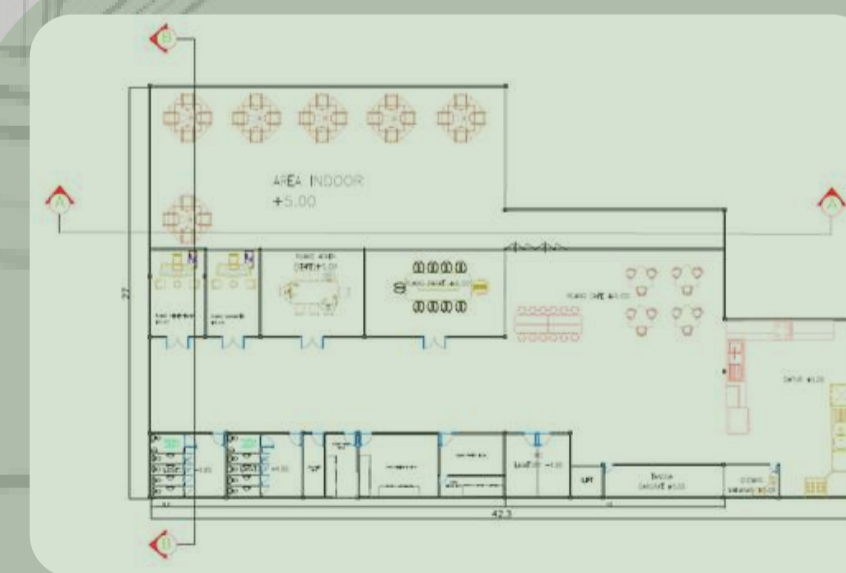

SPORT CLUB

green architecture

SIRKULASI

ARAH ANGIN

MATAHARI

LOKASI : KAPUAS INDAH PLAZA

FASAD

Sport Club ini memiliki fasilitas berupa Lapangan Badminton, Gym, Billiard hingga Cafe. Berada ditepian sungai Kapuas membuat tempat ini dapat menjadi rekreasi baru bagi masyarakat. Bangunan ini memberikan kesan kontras dari sekitar hal ini dapat dilihat dari bentuk, ketinggian, hingga fasad pada bangunan. Menyusung konsep Green Architecture diharapkan dapat membuat bangunan mendapatkan kesan asri, sejuk, hingga terlihat nyaman. Diharapkan juga dengan konsep Green Architecture ini bangunan bisa mendapatkan udara yang bersih dan secara alami masuk kedalam bangunan.

DESIGN TRANSFORMATION

DENAH

LANTAI 1

LANTAI 2

LANTAI 3

POTONGAN

POTONGAN A-A

POTONGAN B-B

TAMPAK

TAMPAK DEPAN

TAMPAK BELAKANG

TAMPAK KANAN

TAMPAK KIRI

SITEPLAN

SITUASI