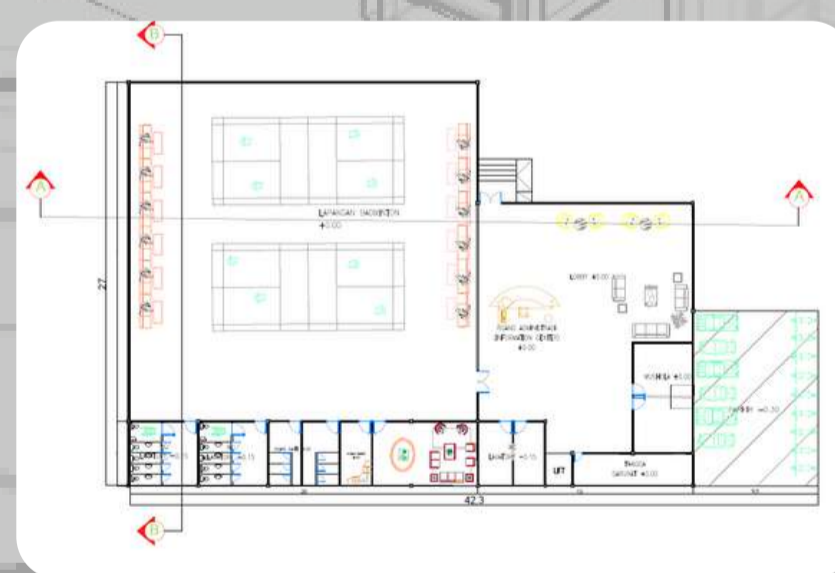

SPORT CLUB

green architecture

SIRKULASI

ARAH ANGIN

MATAHARI

LOKASI : KAPUAS INDAH PLAZA

FASAD

Sport Club ini memiliki fasilitas berupa Lapangan Badminton, Gym, Billiard hingga Cafe. Berada ditepian sungai Kapuas membuat tempat ini dapat menjadi rekreasi baru bagi masyarakat. Bangunan ini memberikan kesan kontras dari sekitar hal ini dapat dilihat dari bentuk, ketinggian, hingga fasad pada bangunan. Menyusung konsep Green Architecture diharapkan dapat membuat bangunan mendapatkan kesan asri, sejuk, hingga terlihat nyaman. Diharapkan juga dengan konsep Green Architecture ini bangunan bisa mendapatkan udara yang bersih dan secara alami masuk kedalam bangunan.

DESIGN TRANSFORMATION

DENAH

LANTAI 1

LANTAI 2

LANTAI 3

POTONGAN

POTONGAN A-A

POTONGAN B-B

TAMPAK

TAMPAK DEPAN

TAMPAK BELAKANG

TAMPAK KANAN

TAMPAK KIRI

SITEPLAN

SITUASI