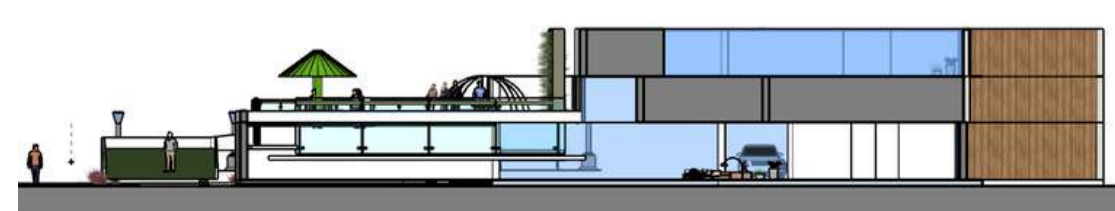

SPORT CLUB

green architecture

SIRKULASI

ARAH ANGIN

MATAHARI

LOKASI : KAPUAS INDAH PLAZA

FASAD

Sport Club ini memiliki fasilitas berupa Lapangan Badminton, Gym, Billiard hingga Cafe. Berada ditepian sungai Kapuas membuat tempat ini dapat menjadi rekreasi baru bagi masyarakat. Bangunan ini memberikan kesan kontras dari sekitar hal ini dapat dilihat dari bentuk, ketinggian, hingga fasad pada bangunan. Menyusung konsep Green Architecture diharapkan dapat membuat bangunan mendapatkan kesan asri, sejuk, hingga terlihat nyaman. Diharapkan juga dengan konsep Green Architecture ini bangunan bisa mendapatkan udara yang bersih dan secara alami masuk kedalam bangunan.

DESIGN TRANSFORMATION

DENAH

LANTAI 1

LANTAI 2

LANTAI 3

POTONGAN

POTONGAN A-A

POTONGAN B-B

TAMPAK

TAMPAK DEPAN

TAMPAK BELAKANG

TAMPAK KANAN

TAMPAK KIRI

SITEPLAN

SITUASI