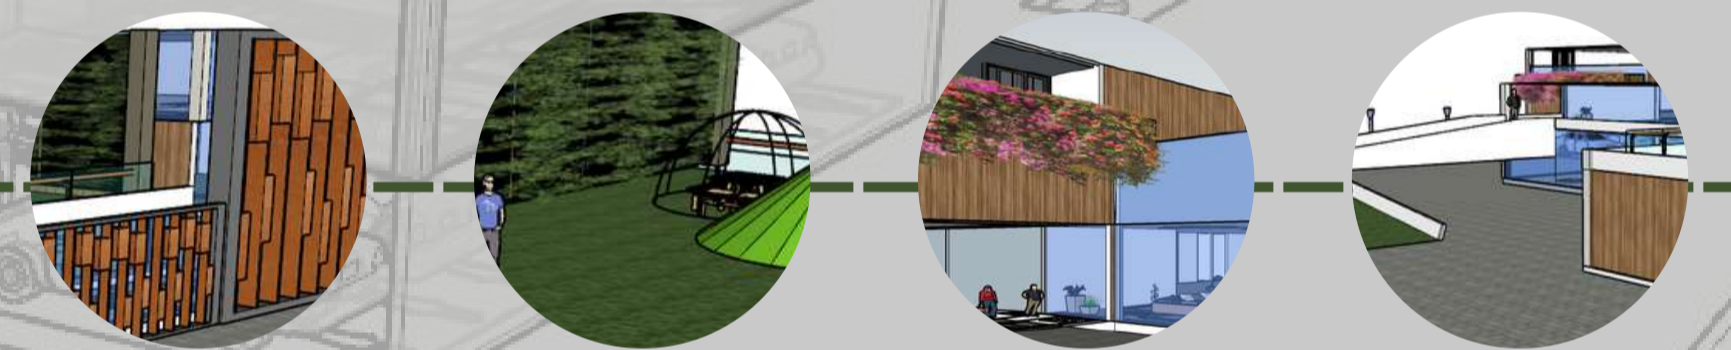

SPORT CLUB

green architecture

SIRKULASI

ARAH ANGIN

MATAHARI

LOKASI : KAPUAS INDAH PLAZA

FASAD

Sport Club ini memiliki fasilitas berupa Lapangan Badminton, Gym, Billiard hingga Cafe. Berada ditepian sungai Kapuas membuat tempat ini dapat menjadi rekreasi baru bagi masyarakat. Bangunan ini memberikan kesan kontras dari sekitar hal ini dapat dilihat dari bentuk, ketinggian, hingga fasad pada bangunan. Menyusung konsep Green Architecture diharapkan dapat membuat bangunan mendapatkan kesan asri, sejuk, hingga terlihat nyaman. Diharapkan juga dengan konsep Green Architecture ini bangunan bisa mendapatkan udara yang bersih dan secara alami masuk kedalam bangunan.

DESIGN TRANSFORMATION

DENAH

LANTAI 1

LANTAI 2

LANTAI 3

POTONGAN

POTONGAN A-A

POTONGAN B-B