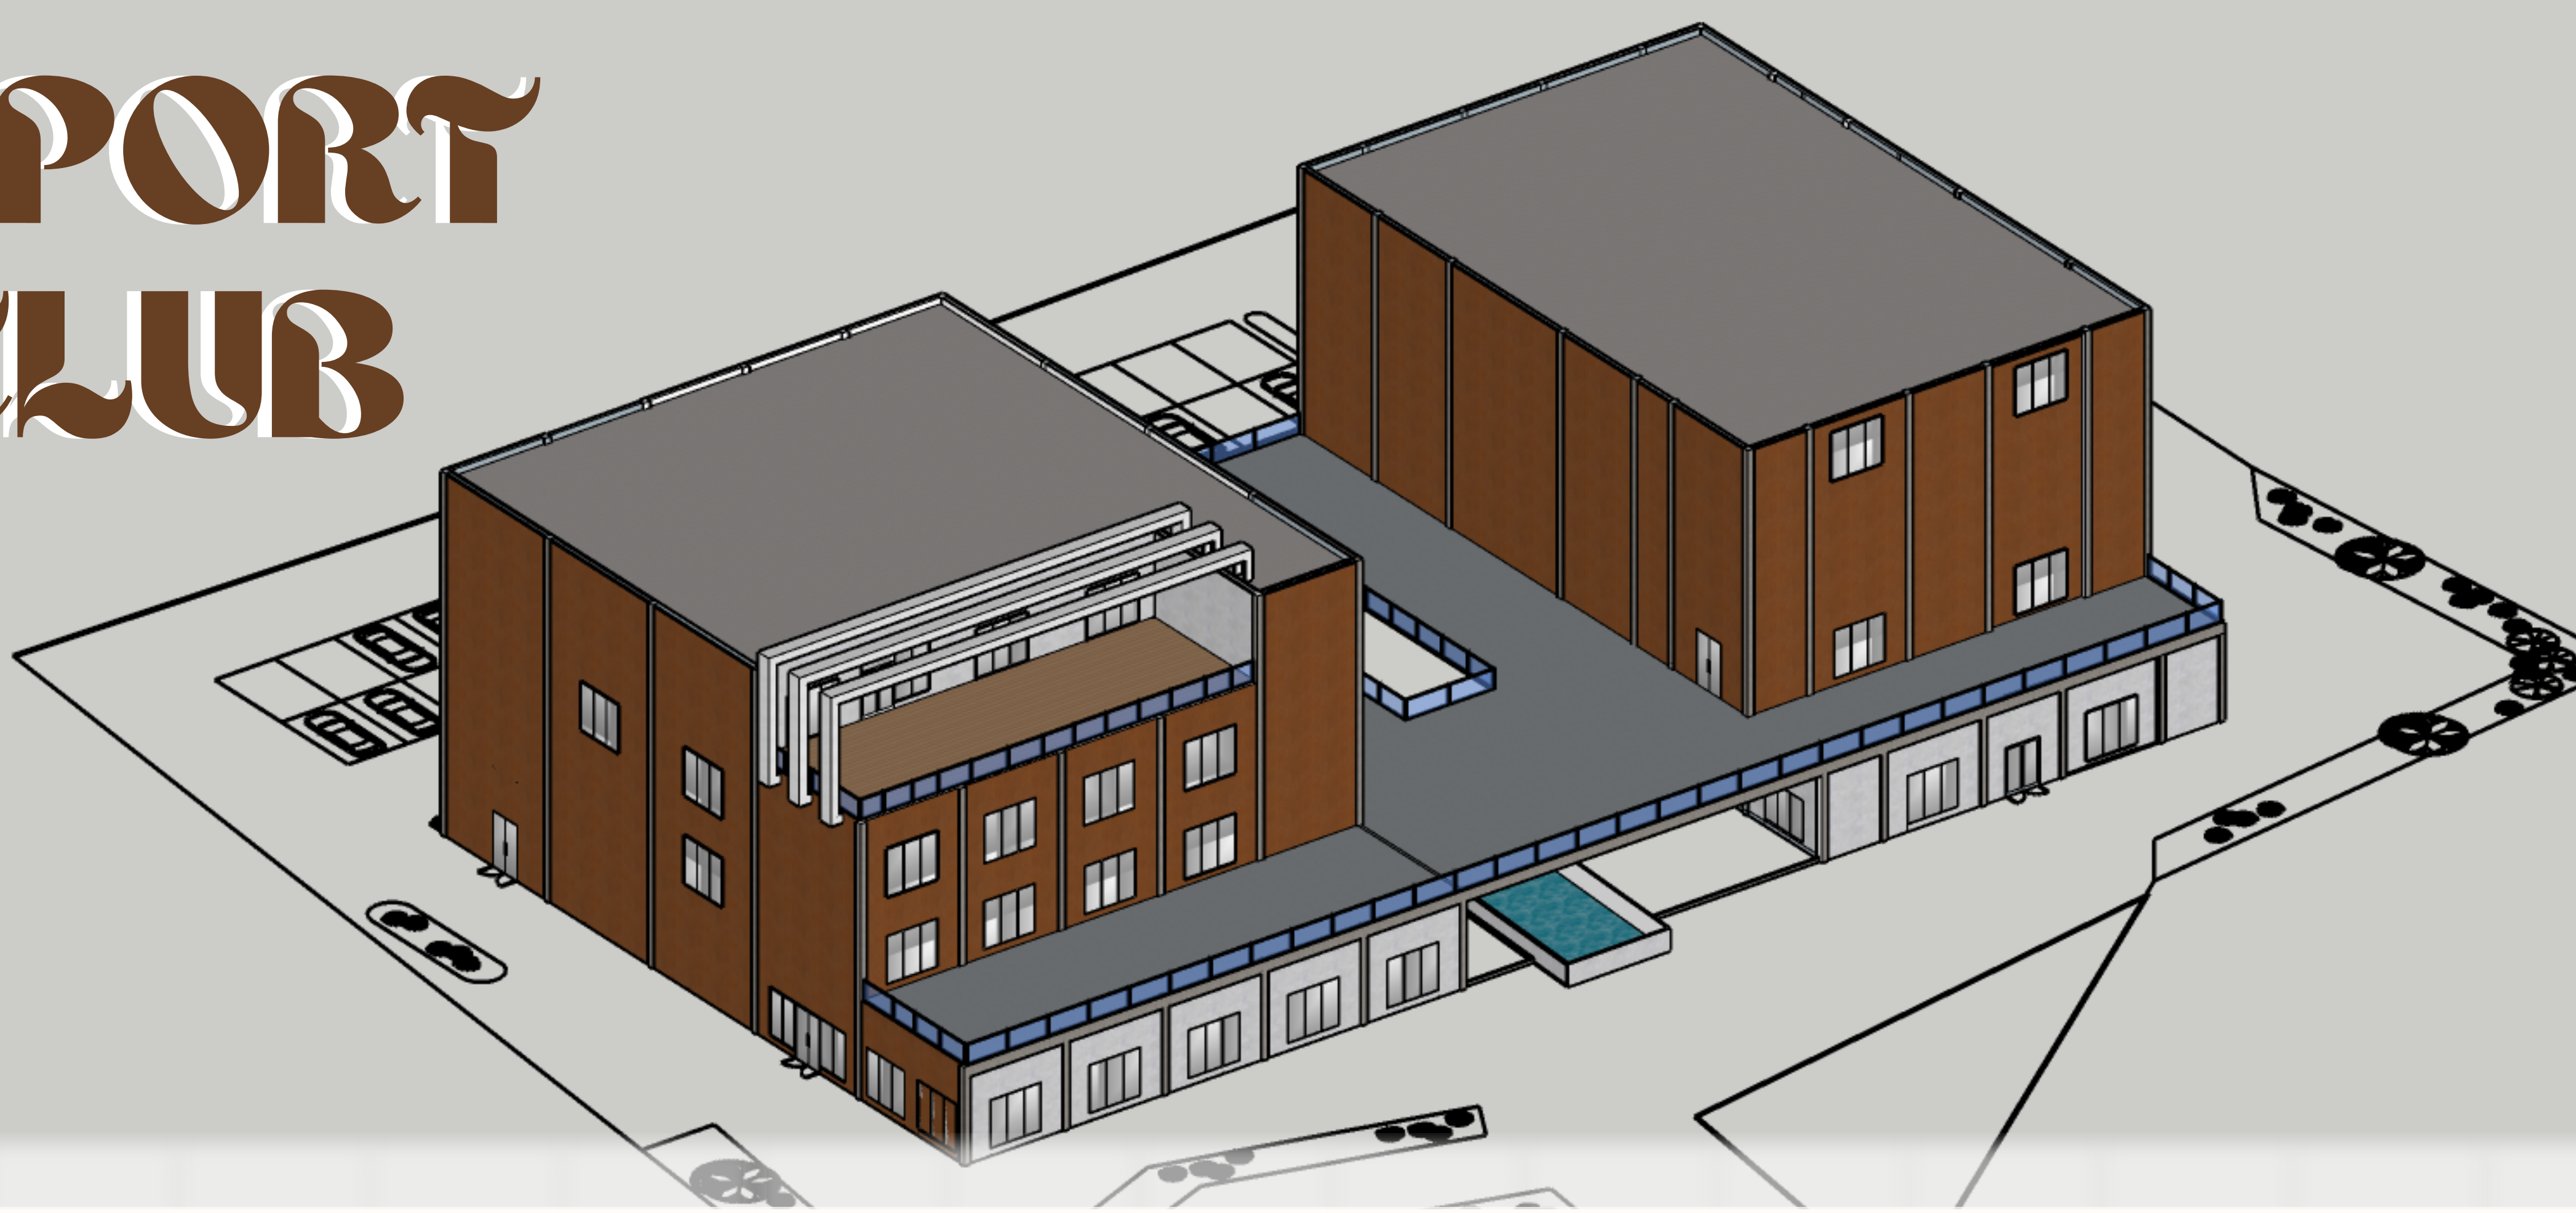

SPORT CLUB

LATAR BELAKANG

KAWASAN KAPUAS INDAH INI MERUPAKAN SALAH SATU KAWASAN IKONIK YANG TERLETAK DI KOTA PONTIANAK YANG DULUNYA MERUPAKAN PUSAT PERBELANJAAN UTAMA SERTA HIBURAN BAGI MASYARAKAT KOTA PONTIANAK. NAMUN SEIRING DENGAN BERKEMBANGNYA ZAMAN, BERKEMBANG PULA PUSAT-PUSAT PERBELANJAAN MODERN SEHINGGA KAWASAN INI MULAI DILUPAKAN OLEH MASYARAKAT DAN MENJADI SEPI

PENDEKATAN & KONSEP

SITE TERLETAK DI KAWASAN KAPUAS INDAH YANG MERUPAKAN SALAH SATU KAWASAN HERITAGE DI KOTA PONTIANAK. PENDEKATAN YANG DIAMBIL ADALAH PENDEKATAN KONTEKSTUAL YANG MENGADOPSI DAN MEMODIFIKASI BENTUK-BENTUK DARI BANGUNAN SEKITAR YANG SANGAT KHAS UNTUK MENONJOLKAN KESAN HARMONI DENGAN LINGKUNGAN SEKITARNYA DAN DIHARAPKAN DAPAT MENGANGKAT CITRA KAWASAN

GUBAHAN MASSA

MATERIAL

MAIN FUNCTION

URBAN ISSUE & STRATEGY DESIGN

SITE ANALYSIS

DENAH, SITEPLAN, TAMPAK BANGUNAN