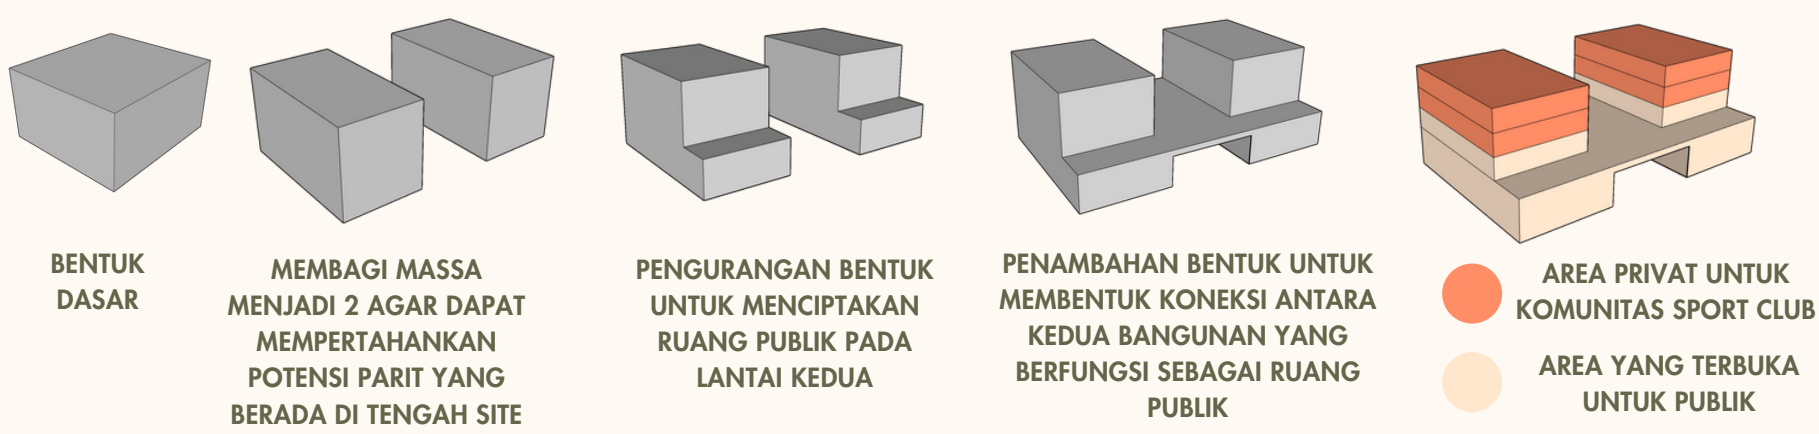

GUBAHAN MASSA