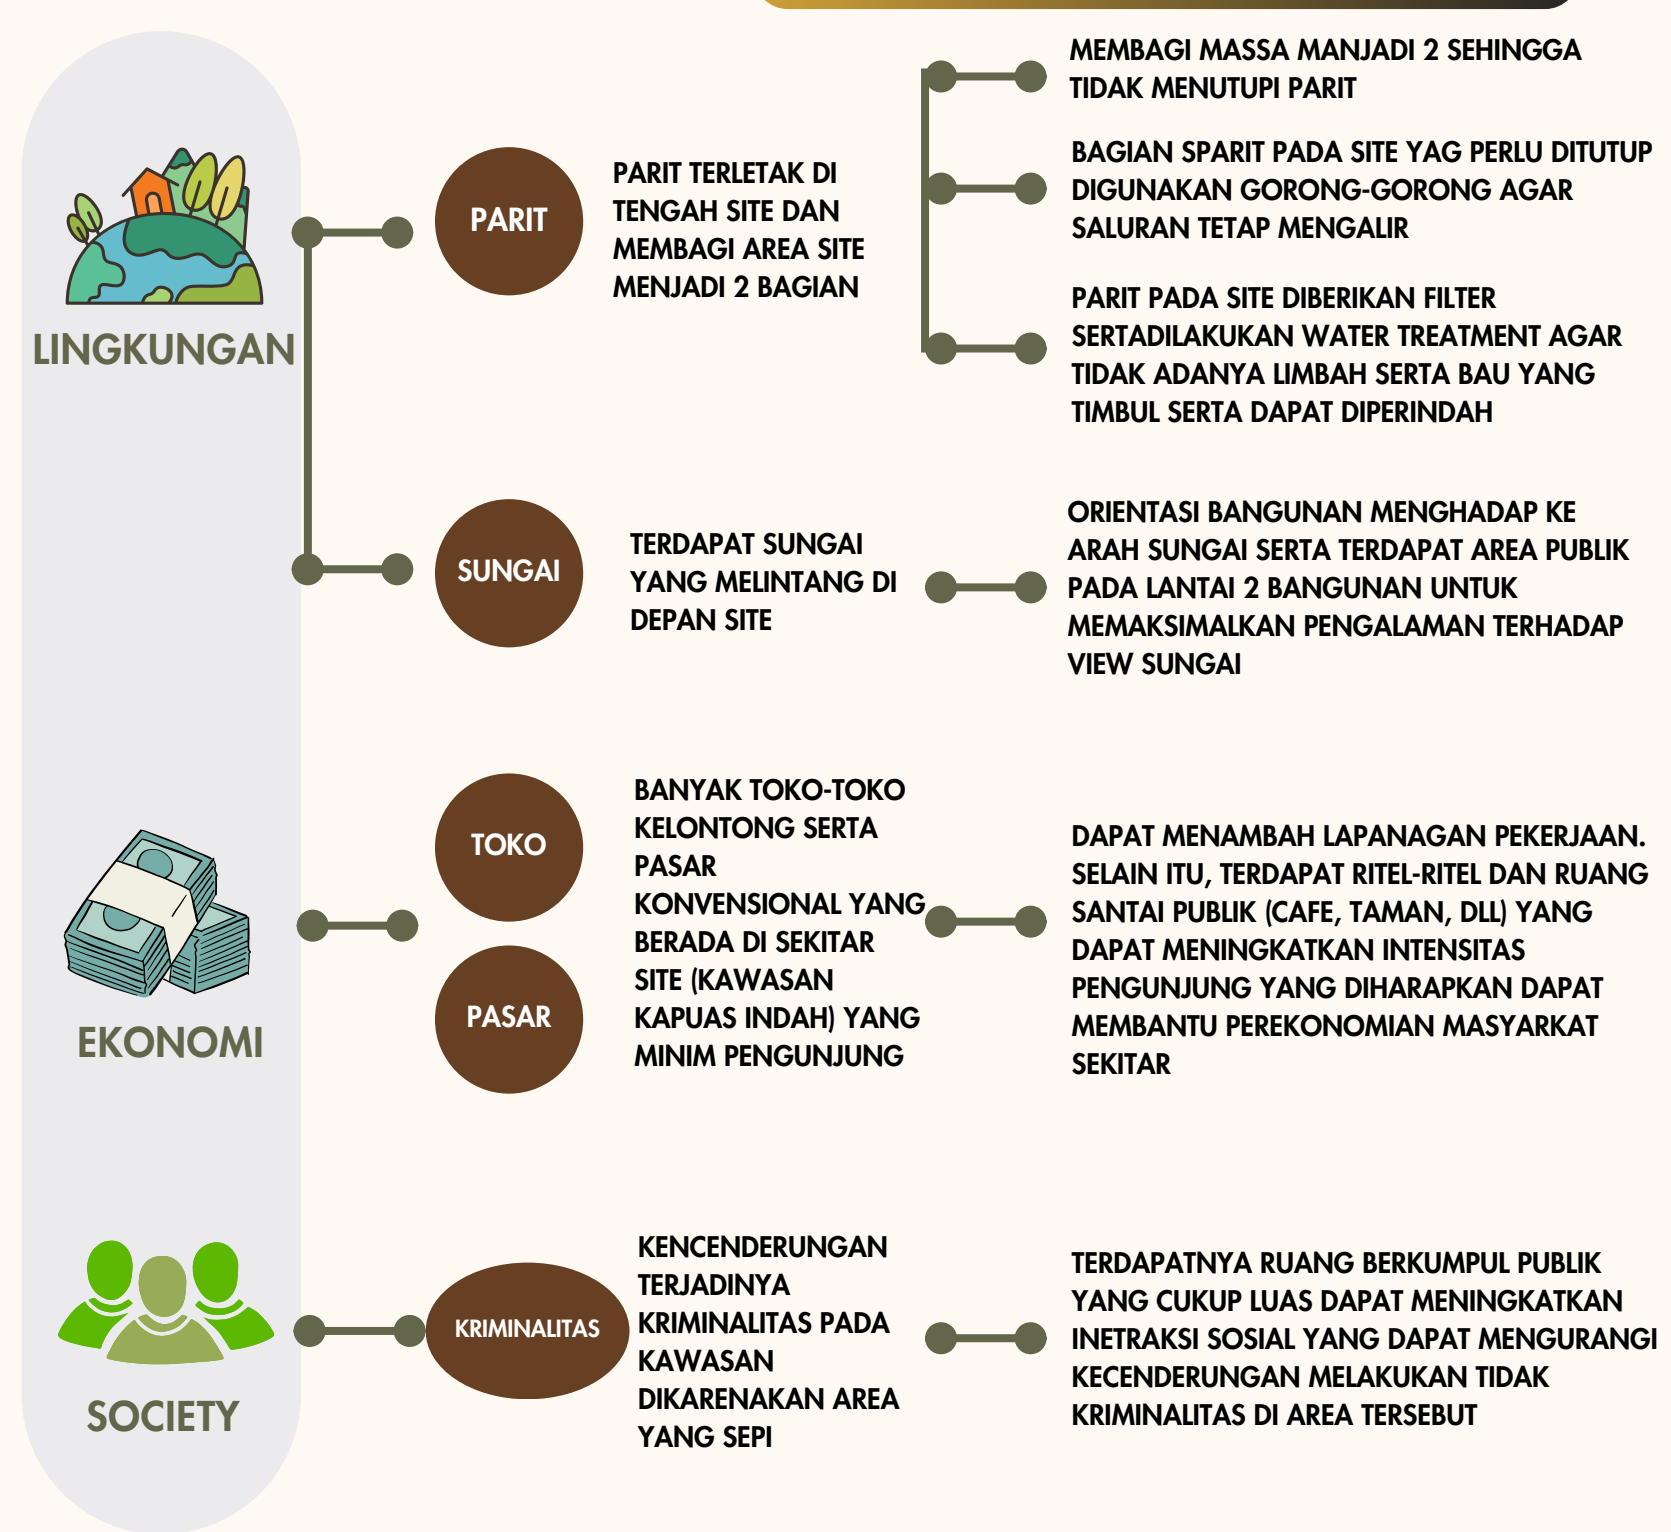

SPORT CLUB

LATAR BELAKANG

KAWASAN KAPUAS INDAH INI MERUPAKAN SALAH SATU KAWASAN IKONIK YANG TERLETAK DI KOTA PONTIANAK YANG DULUNYA MERUPAKAN PUSAT PERBELANJAAN UTAMA SERTA HIBURAN BAGI MASYARAKAT KOTA PONTIANAK. NAMUN SEIRING DENGAN BERKEMBANGNYA ZAMAN, BERKEMBANG PULA PUSAT-PUSAT PERBELANJAAN MODERN SEHINGGA KAWASAN INI MULAI DILUPAKAN OLEH MASYARAKAT DAN MENJADI SEPI

PENDEKATAN & KONSEP

SITE TERLETAK DI KAWASAN KAPUAS INDAH YANG MERUPAKAN SALAH SATU KAWASAN HERITAGE DI KOTA PONTIANAK. PENDEKATAN YANG DIAMBIL ADALAH PENDEKATAN KONTEKSTUAL YANG MENGADOPSI DAN MEMODIFIKASI BENTUK-BENTUK DARI BANGUNAN SEKITAR YANG SANGAT KHAS UNTUK MENONJOLKAN KESAN HARMONI DENGAN LINGKUNGAN SEKITARNYA DAN DIHARAPKAN DAPAT MENGANGKAT CITRA KAWASAN

GUBAHAN MASSA

MATERIAL

MAIN FUNCTION

URBAN ISSUE & STRATEGY DESIGN

SITE ANALYSIS

DENAH, SITEPLAN, TAMPAK BANGUNAN